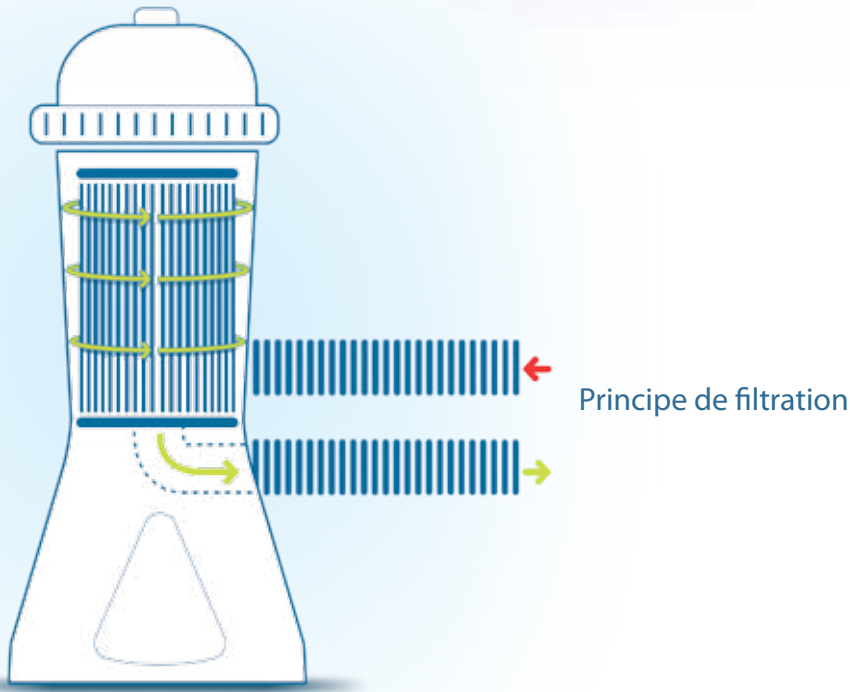

INTEX®

Service consommateurs :
SAV & HOTLINE :
0.890.71.20.39

Confort et sécurité

La filtration à cartouche assure une des meilleures qualité et finesse de filtration.

Les épurateurs à cartouche INTEX sont conformes aux normes françaises qui garantissent une meilleure efficacité et une grande sécurité d'utilisation.

Épurateur à cartouche 2m³/h

Capacité : 2m³/h
Purge à air
Diamètre tuyaux : 32mm
Cartouche de filtration A

#58604FR

Code EAN : 0078257586042